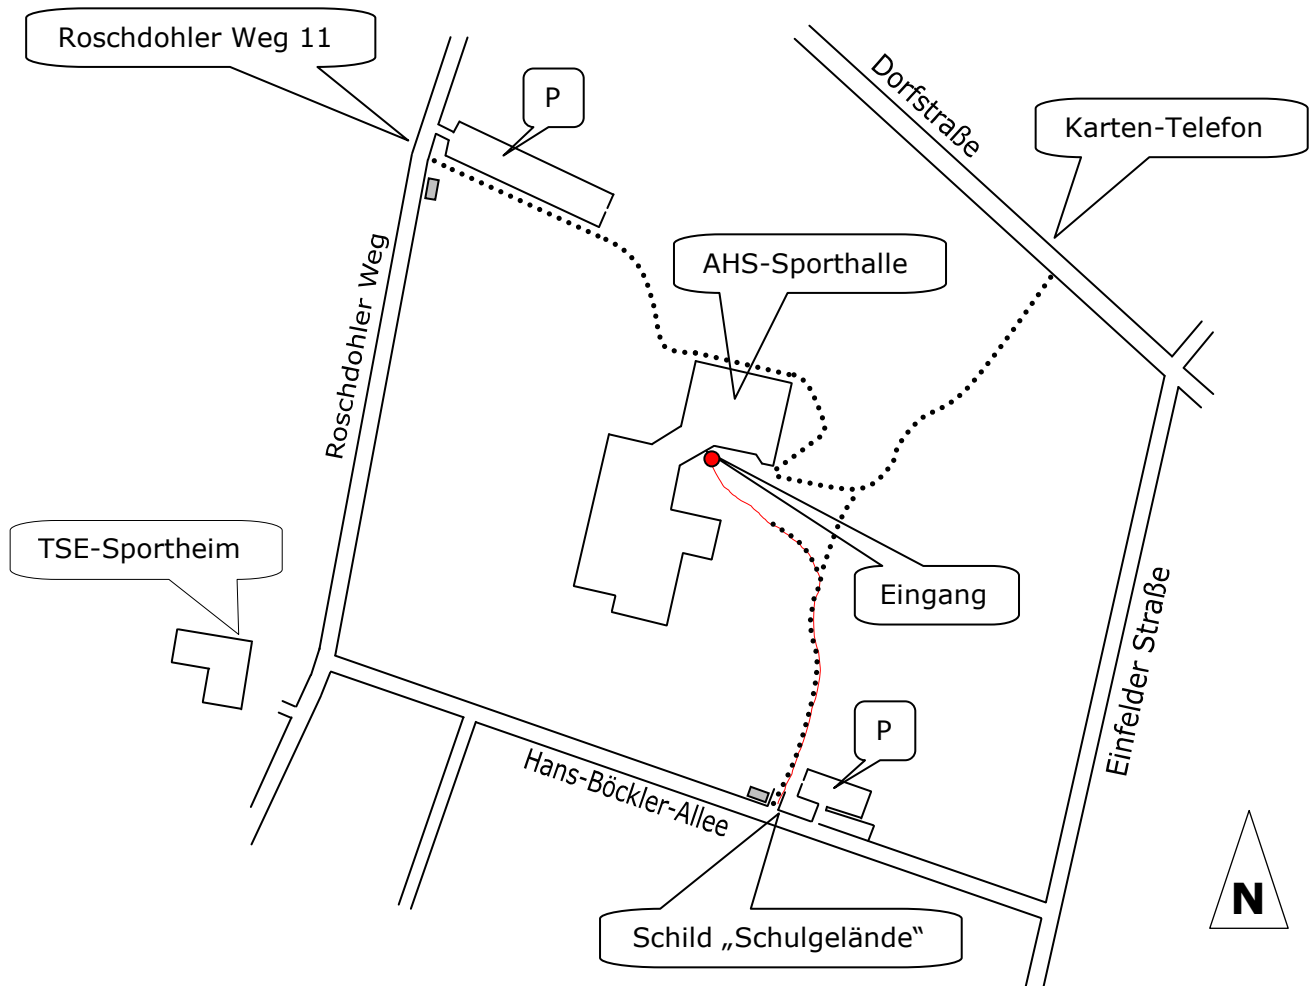

Hallenanschrift TSEinfeld, Neumünster, Sporthalle der AHS im Roschdohler Weg 11

Moin, moin, Sportler,

AHS = Alexander-von-Humboldt-Schule

wir vom TSEinfeld stellen immer wieder fest, daß die Sporthalle östlich des Roschdohler Weges 11 für unsere Gäste nicht leicht zu finden ist.

Diese offizielle Schul-Adresse stimmt. Aber vom Parkplatz am Roschdohler Weg führt der Fußmarsch um das Gebäude herum, weil der Eingang auf der Südseite liegt (siehe ● Punkt).

Im Roschdohler Weg fahrt Ihr ca. 100m Richtung Süden.

Wo rechts das TSE-Sportheim liegt biegt Ihr links ab in die Hans-Böckler-Allee (Richtung Osten).

Ihr fahrt ca. 100m an mehreren Wohnblöcken vorbei. Nach dem letzten Wohnblock auf der linken Seite seht Ihr links die Bushaltestelle für Linie 1. Rechts daneben ist eine unscheinbare Einfahrt mit abgesenktem Bordstein (Richtung Norden) und das Schild "Schulgelände".

Die Einfahrt ist oft mit zwei rot-weißen Pfosten gesperrt. Dann kann man rechts daneben die nächste Einfahrt zum Parkplatz nehmen und muß zu Fuß weiter zur Halle.

Wenn die Feuerwehr-Einfahrt offen ist, könnt Ihr (auf eigene Gefahr) nach ca. 40m links auf den Schulhof (Kopfsteinpflaster) fahren, dann seht Ihr die Sporthalle auf der rechten Seite.